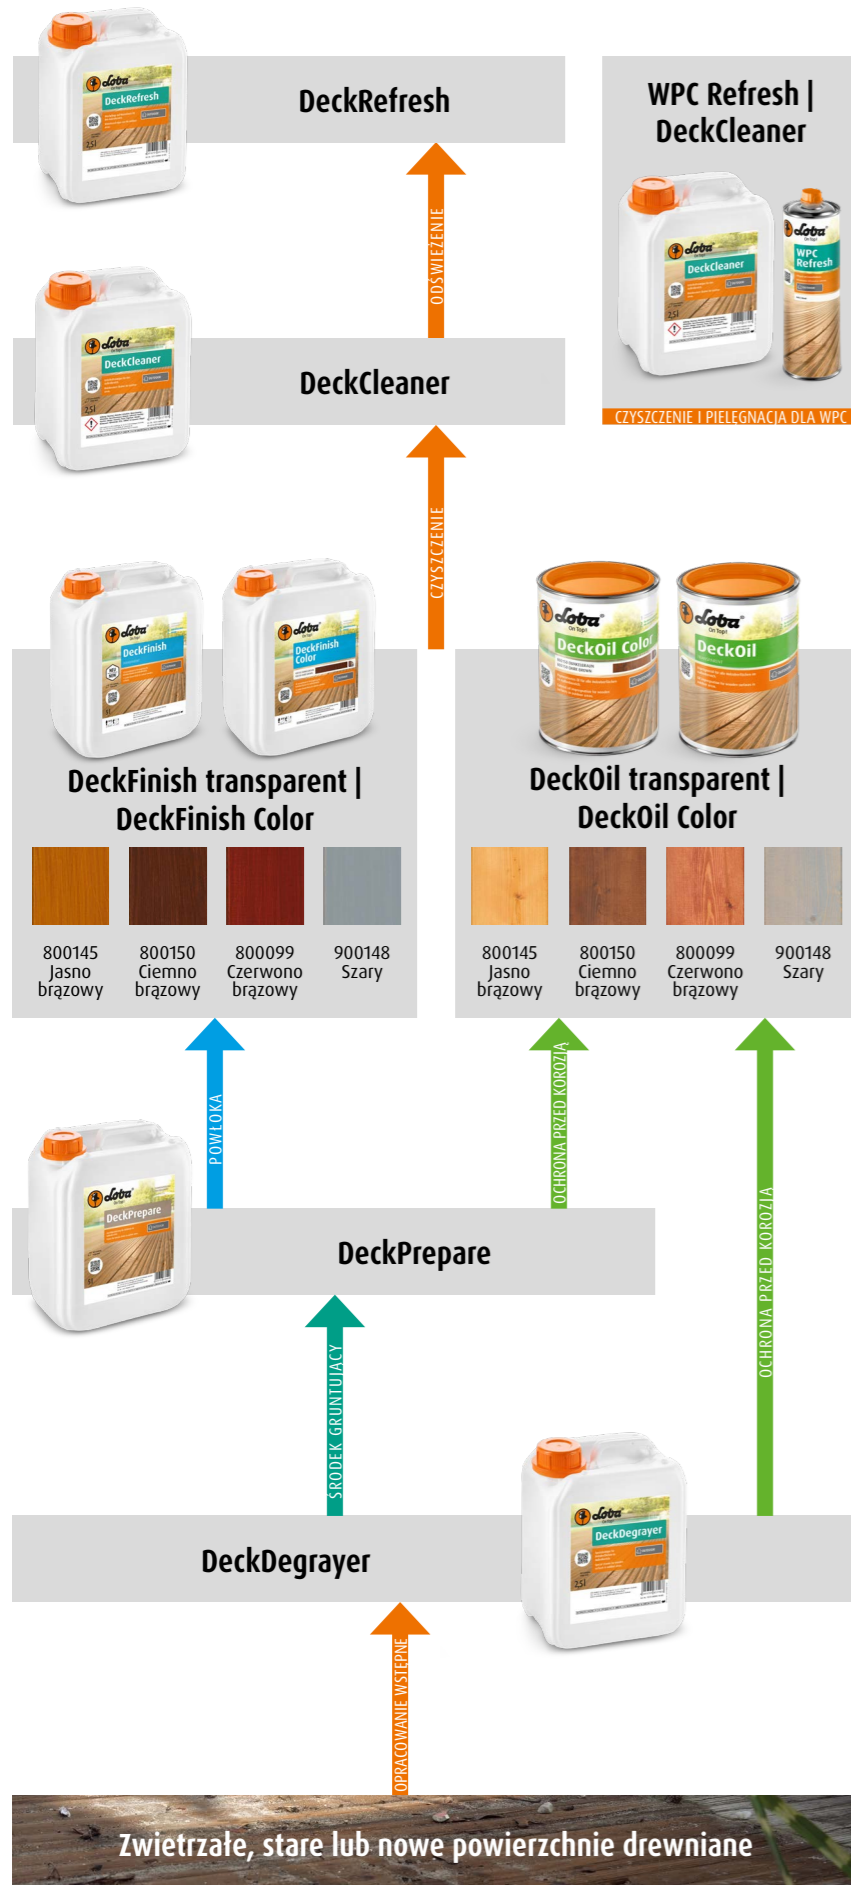

Linia Deck online

Piękno i ochrona na cały sezon

Przed czyszczeniem podstawowym przez lakier i olej aż do czyszczenia i pielęgnacji – linia do podłóg spełni każde życzenie dla zewnętrznych obszarów z drewna lub WPC. Dzięki LOBA ulubione miejsce klienta stanie się odporne na warunki atmosferyczne.

Linia Deck w obszarze na zewnątrz.

Proste stosowanie:

Porady wideo do aplikowania

Szybkie odświeżenie

DeckRefresh & WPC Refresh

- Gruntowna pielęgnacja dla drewna i powierzchni WPC
- Nasycona optyka z intensywną barwą
- Do zwykłego odświeżania w sezonie – czyszczenie podstawowe nie jest konieczne

Proste czyszczenie

DeckCleaner

- Wielostronny: stosowany w czyszczeniu utrzymującym i intensywnym
- Bardzo wydajny
- Optymalny do drewna olejowanego i lakierowanego, a także WPC

Długotrwałe uszlachetnienie

DeckFinish transparent | Color

- Powłoka 1-składnikowa na bazie wody do powierzchni drewnianych
- Szczególnie długotrwała, bezpieczna ochrona przed promieniowaniem UV, mrozem i wilgocią
- Szybka obróbka – krótki czas schnięcia, nie jest konieczne czyszczenie podstawowe
- Podwyższone bezpieczeństwo chodzenia, zalecany do obszarów roboczych i korzystania na boso (DIN 51130 / DIN 51097)